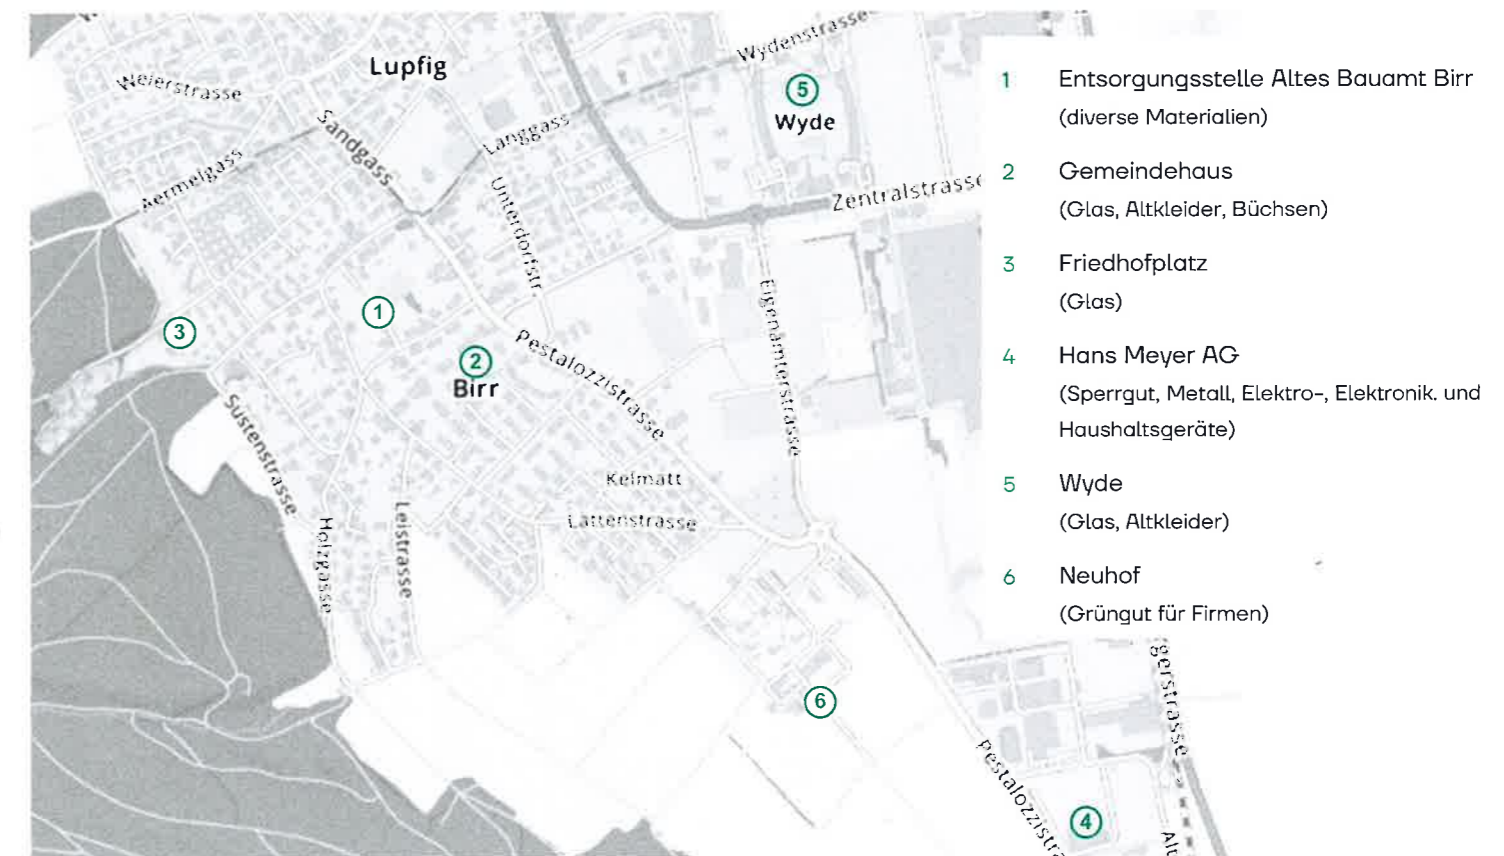

Verkaufsstellen Grüngutmarken / -vignetten

- Gemeindeverwaltung Birr

werkhof
birrfeld

Gemeinde Birr

Abfuhr und Entsorgung 2026 mit Abfuhrdaten und Sammelstellen

Sammelstellen

- Das Benützen der Sammelstellen an Sonn- und Feiertagen sowie täglich von 12.00 bis 13.00 Uhr sowie von 20.00 bis 07.00 Uhr ist verboten. Ausnahmen sind bei den Sammelstellen vermerkt.
- Bitte öffentliche Abfallsammelstellen (Abfalleimer und Container) nicht für Hauskehricht verwenden und Gebinde (Säcke etc.) wieder mitnehmen. Zuwiderhandlungen werden gebüsst.