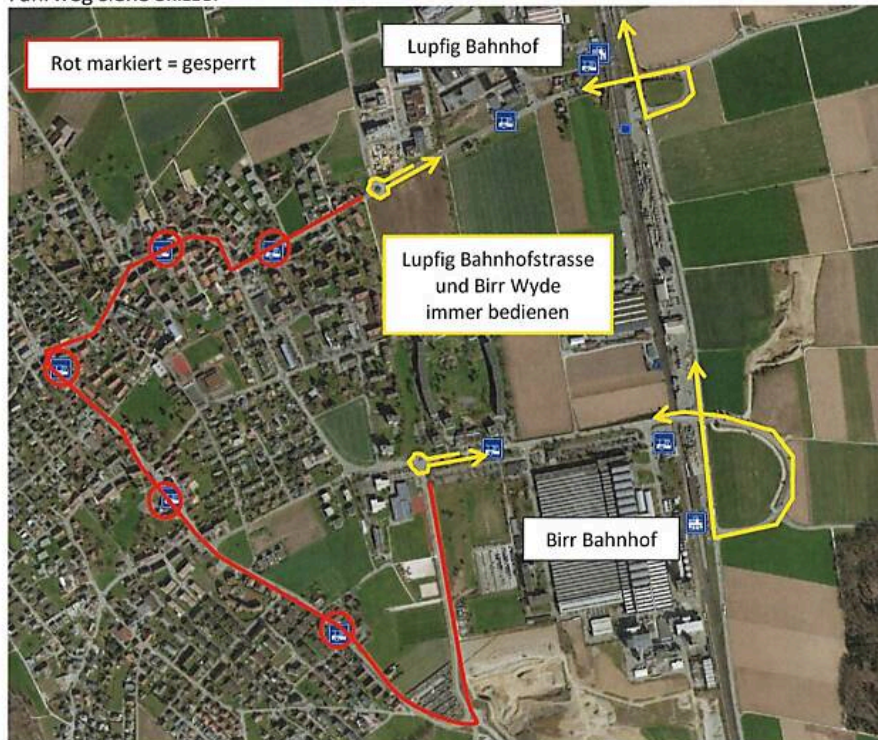

# Information

PU Voegtlin-Meyer AG

---

**Ort:** Birr / Lupfig  
**Datum:** Samstag, 28. Juni 2025, 09:00 – 09:40 Uhr  
**Betroffene Linien:** 364  
**Grund:** Jugendfest Brötliexamen - Umzug  
**Kundeninformation:** keine Haltestelleninfo --> Innenbildschirm, Online-Fahrplan, DFI  
**Mikrofonddurchsagen durch Fahrpersonal**

**Ab Birr:**

09:00 / 09:15 / 09:30 Uhr

Der Bus 09:45 Uhr ab Birr sollte wieder normal fahren können (ev. kurze Wartezeit)

Bei unvorhersehbaren Ereignissen während dem Umzug kann es zu weiteren Einschränkungen kommen. Den Anweisungen des Verkehrsdienst/Feuerwehr ist daher unbedingt Folge zu leisten.

Nicht bediente Haltestellen: **Lupfig:** Trotte, Dorfstrasse, Frohsinn (Alternative: Lupfig, Bahnhofstrasse)  
09:00 – 09:45 Uhr **Birr:** Vorderdorf, Kehl matt (Alternative: Birr, Wyde)

Fahrweg siehe Skizze: