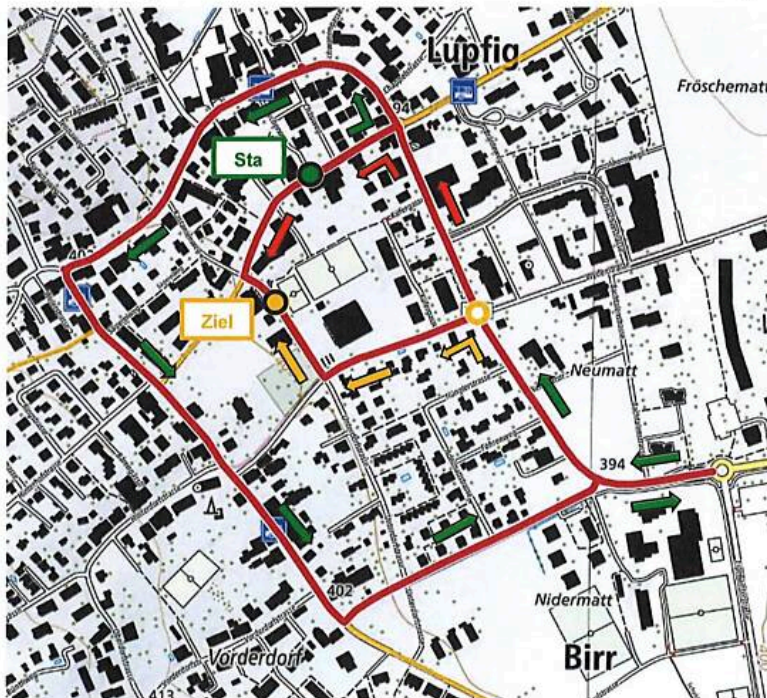

In diesem Jahr liegt die Durchführung bei der Gemeinde Birrhard. Die Schule Birrhard hat dafür ein besonderes Kreativprojekt gestartet: Schülerinnen und Schüler von der 1. bis zur 6. Klasse gestalteten mit viel Fantasie und Engagement ein passendes Logo zum Motto. Es wurden zahlreiche Entwürfe eingereicht. Als Gewinner des Wettbewerbs durfte sich Nevio Gialla aus der 5. Klasse freuen. Sein fantasievoller Entwurf wird nun das offizielle Erscheinungsbild des Bröttliexamens 2026 prägen.

# Information

PU Voegtlin-Meyer AG

---

**Ort:** Birr / Lupfig  
**Datum:** Samstag, 28. Juni 2025, 09:00 – 09:40 Uhr  
**Betroffene Linien:** 364  
**Grund:** Jugendfest Brötliexamen - Umzug  
**Kundeninformation:** keine Haltestelleninfo --> Innenbildschirm, Online-Fahrplan, DFI  
**Mikrofonddurchsagen durch Fahrpersonal**