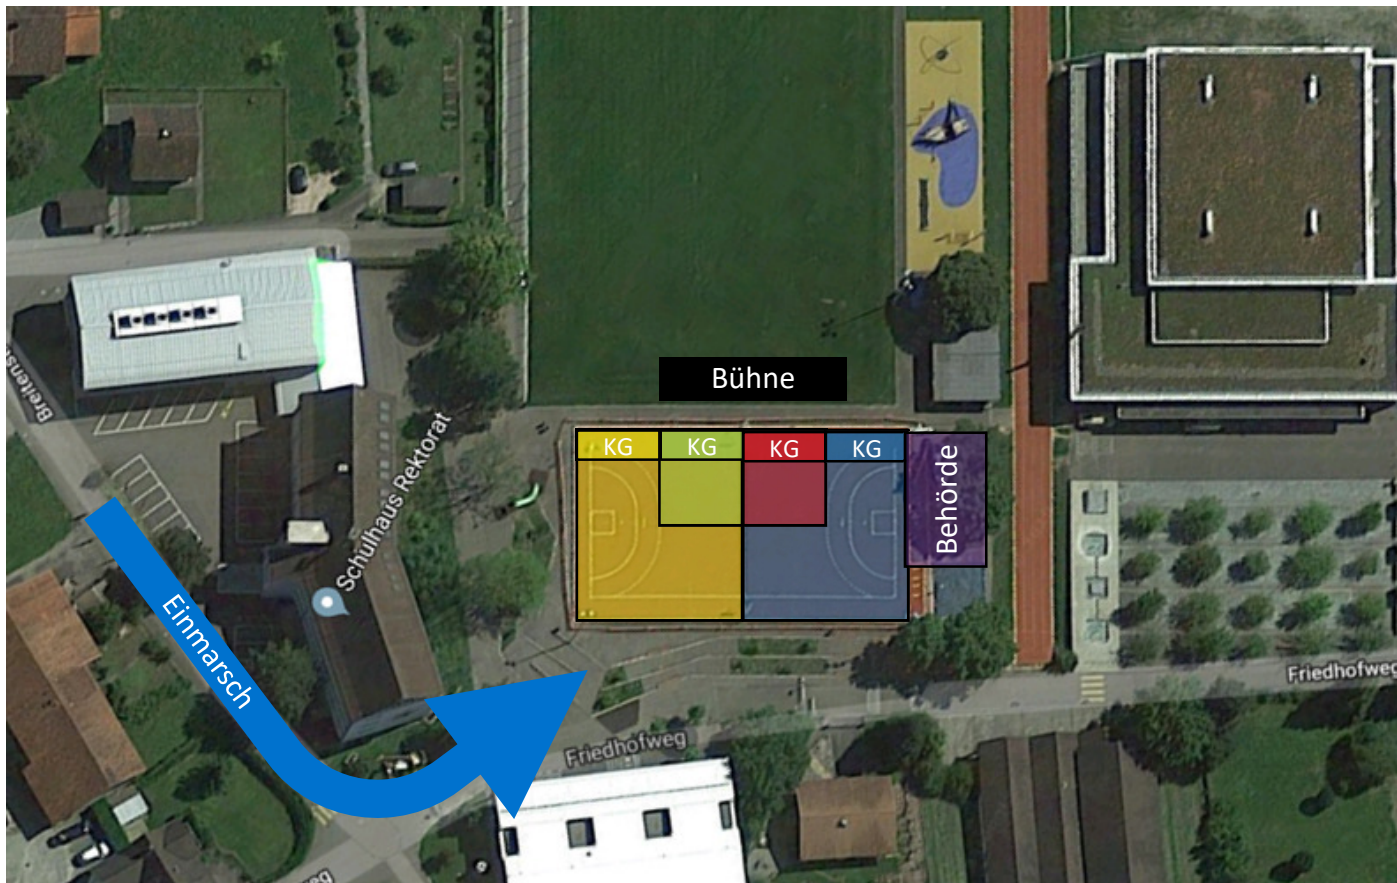

BEX 19 Morgenfeier Umzugsformation

Umzugsformation:

1. Kg L -> KG Lupfig (Spitze)
2. FML -> Musikgesellschaft Lupfig
3. Sch L -> Schule Lupfig
4. Kg S -> KG Scherz
5. Sch S -> Schule Scherz
6. Kg B -> KG Birrhard
7. Sch B -> Schule Birrhard
8. Beh -> Behörden
9. MSD -> Musikgesellschaft Schinznach- Dorf
10. Kg Bi -> KG Birr
11. Sch Bi -> Schule Birr (Schluss)

BEX 19 Morgenfeier Umzugsroute

Umzugsroute:

Start

1. Garage Siegler
2. Dorfstr. 7
3. Dorfstr. 64
4. Langgasse 2
5. Hinterdorfstr. 26
6. Holzgasse 2
7. Pestalozzistrasse
8. Zentralstrasse
9. Bachtalenstr. 2
10. Niedermattstrasse
11. Trottmattstrasse
12. Breitenstrasse
13. Friedhofweg

Schluss

BEX 19 Morgenfeier

Einmarsch Richtung und Positionen

Birr

Birrhard

Ortsteil Scherz

Lupfig

BEX 19 Morgenfeier Brotverteilung