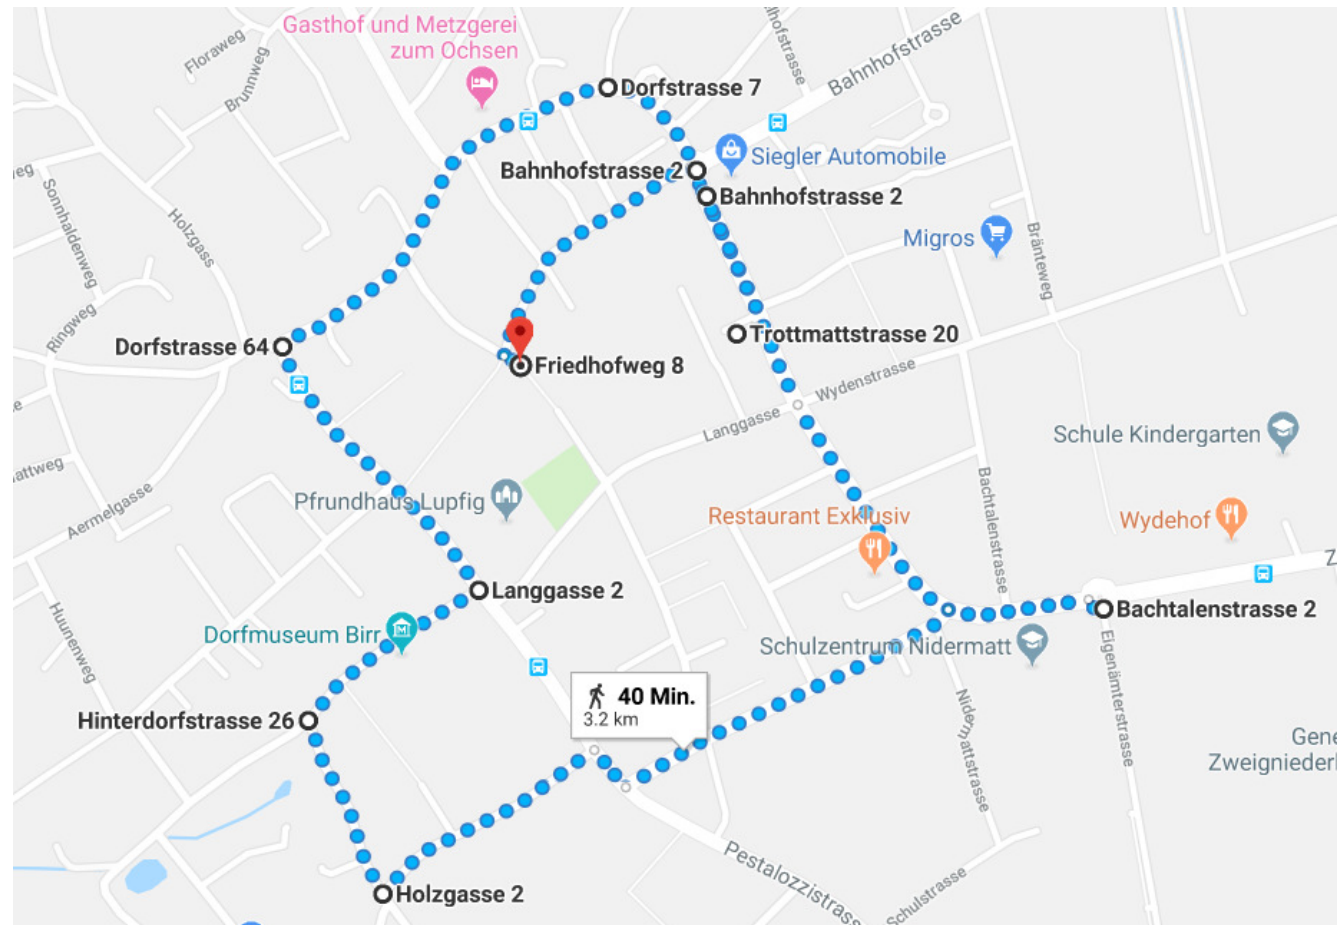

BEX 19 Morgenfeier Umzugsformation

Umzugsformation:

1. Kg L -> KG Lupfig (Spitze)
2. FML -> Musikgesellschaft Lupfig
3. Sch L -> Schule Lupfig
4. Kg S -> KG Scherz
5. Sch S -> Schule Scherz
6. Kg B -> KG Birrhard
7. Sch B -> Schule Birrhard
8. Beh -> Behörden
9. MSD -> Musikgesellschaft Schinznach- Dorf
10. Kg Bi -> KG Birr
11. Sch Bi -> Schule Birr (Schluss)

BEX 19 Morgenfeier Umzugsroute

Umzugsroute:

Start

1. Garage Siegler
2. Dorfstr. 7
3. Dorfstr. 64
4. Langgasse 2
5. Hinterdorfstr. 26
6. Holzgasse 2
7. Pestalozzistrasse
8. Zentralstrasse
9. Bachtalenstr. 2
10. Niedermattstrasse
11. Trottmattstrasse
12. Breitenstrasse
13. Friedhofweg

Schluss

BEX 19 Morgenfeier

Einmarsch Richtung und Positionen

Birr

Birrhard

Ortsteil Scherz

Lupfig

BEX 19 Morgenfeier Brotverteilung

Birr

Birrhard

Ortsteil Scherz

Lupfig