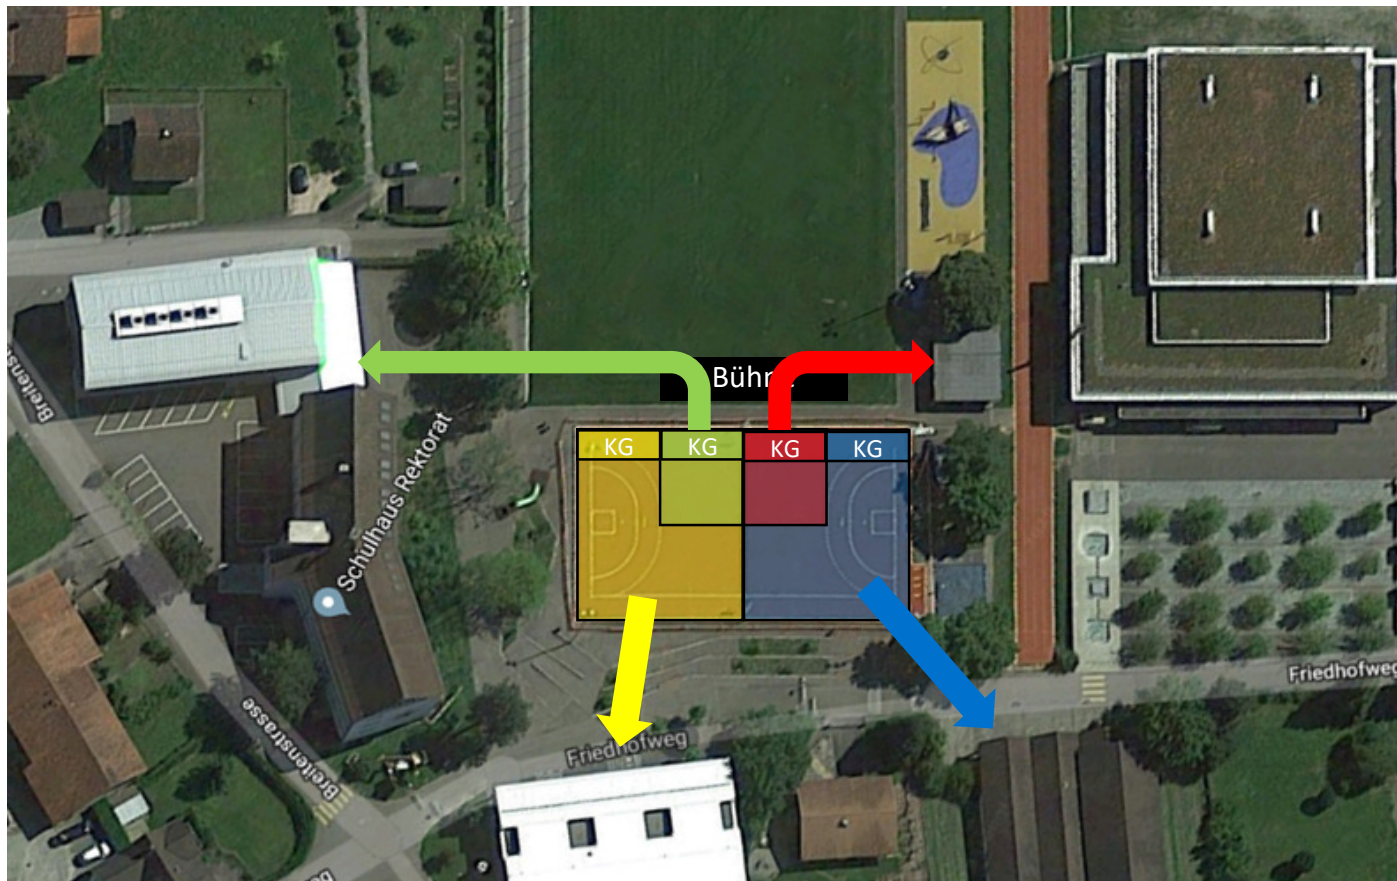

BEX 19 Morgenfeier Umzugsformation

Umzugsformation:

1. Kg L -> KG Lupfig (Spitze)
2. FML -> Musikgesellschaft Lupfig
3. Sch L -> Schule Lupfig
4. Kg S -> KG Scherz
5. Sch S -> Schule Scherz
6. Kg B -> KG Birrhard
7. Sch B -> Schule Birrhard
8. Beh -> Behörden
9. MSD -> Musikgesellschaft Schinznach- Dorf
10. Kg Bi -> KG Birr
11. Sch Bi -> Schule Birr (Schluss)

BEX 19 Morgenfeier Umzugsroute

Umzugsroute:

Start

1. Garage Siegler
2. Dorfstr. 7
3. Dorfstr. 64
4. Langgasse 2
5. Hinterdorfstr. 26
6. Holzgasse 2
7. Pestalozzistrasse
8. Zentralstrasse
9. Bachtalenstr. 2
10. Niedermattstrasse
11. Trottmattstrasse
12. Breitenstrasse
13. Friedhofweg

Schluss

BEX 19 Morgenfeier

Einmarsch Richtung und Positionen

Birr

Birrhard

Ortsteil Scherz

Lupfig

BEX 19 Morgenfeier Brotverteilung

Birr

Birrhard

Ortsteil Scherz

Lupfig